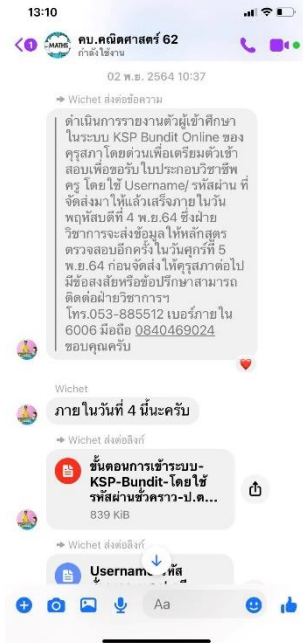

นักศึกษารหัส 62