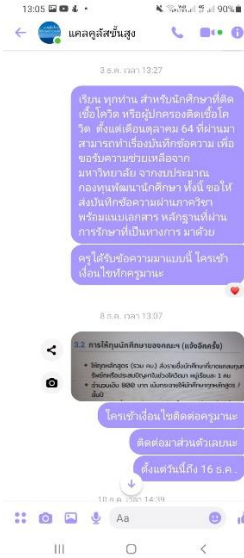

ช่องทางการติดต่อระหว่างอาจารย์และนักศึกษาในระหว่างปีการศึกษา 2564

ช่องทางการติดต่อระหว่างนักศึกษาและอาจารย์ที่ปรึกษา

นักศึกษารหัส 64

หมู่เรียน ค64.ค.4.1

หมู่เรียน ค64.ค.4.2

นักศึกษารหัส 63

หมู่เรียน ค63.ค.4.2

นักศึกษารหัส 62

นักศึกษารหัส 61

หมู่เรียน ค61.ค.4.1

หมู่เรียน ค61.ค.4.2

นักศึกษารหัส 60

ช่องทางการติดต่อระหว่างนักศึกษาและภาควิชา

1. Facebook

2. Web-site