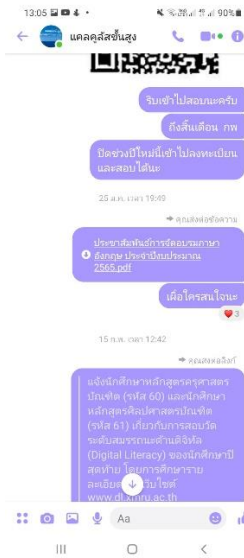

ช่องทางการติดต่อระหว่างอาจารย์และนักศึกษาในระหว่างปีการศึกษา 2564

ช่องทางการติดต่อระหว่างนักศึกษาและอาจารย์ที่ปรึกษา

นักศึกษารหัส 64

หมู่เรียน ค64.ค.4.1

หมู่เรียน ค64.ค.4.2

นักศึกษารหัส 63

หมู่เรียน ค63.ค.4.2

นักศึกษารหัส 62

นักศึกษารหัส 61

หมู่เรียน ค61.ค.4.1

หมู่เรียน ค61.ค.4.2

นักศึกษารหัส 60

ช่องทางการติดต่อระหว่างนักศึกษาและภาควิชา

1. Facebook

2. Web-site