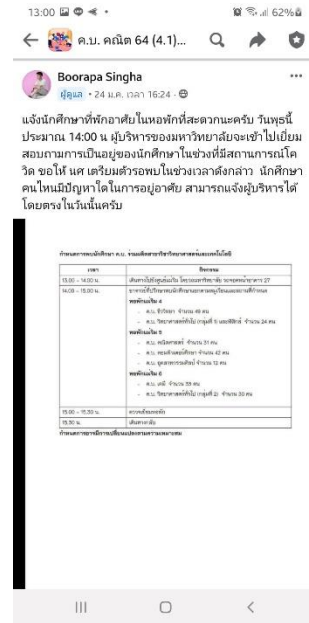

ช่องทางการติดต่อระหว่างอาจารย์และนักศึกษาในระหว่างปีการศึกษา 2564

ช่องทางการติดต่อระหว่างนักศึกษาและอาจารย์ที่ปรึกษา

นักศึกษารหัส 64

หมู่เรียน ค64.ค.4.1

หมู่เรียน ค64.ค.4.2

นักศึกษารหัส 63

หมู่เรียน ค63.ค.4.2