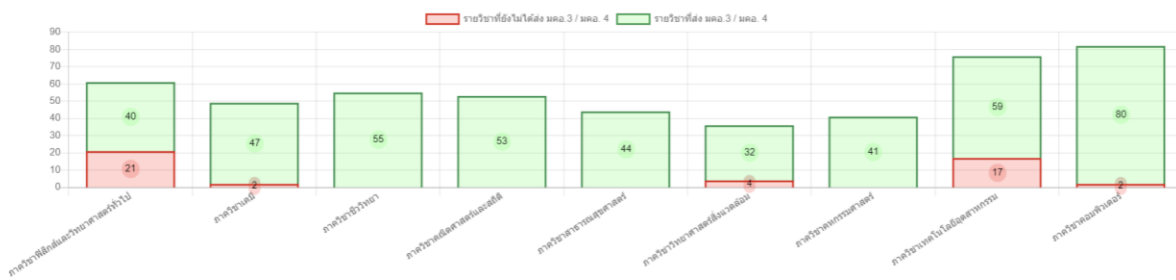

สรุปการรับส่ง มคอ.3/4 และ มคอ.5/6 ปีการศึกษา 2566

ภาคเรียนที่ 1 ปีการศึกษา 2566

มคอ.3/4 กำหนดส่ง 18 มิถุนายน 2566 >> ทุกรายวิชาในหลักสูตรมีการส่งเป็นไปตามเวลาที่กำหนด

มคอ.5/6 กำหนดส่ง 4 ธันวาคม 2566 >> ทุกรายวิชาในหลักสูตรมีการส่งเป็นไปตามเวลาที่กำหนด

กำลังแสดงข้อมูลภาคการศึกษาที่ 1/2566

ปฏิทินกำหนดการส่ง มคอ.3 - มคอ.6 ปีการศึกษา 2566

ปีการศึกษา	มคอ.3/4 ภาคเรียนที่ 1	มคอ.5/6 ภาคเรียนที่ 1	มคอ.3/4 ภาคเรียนที่ 2	มคอ.5/6 ภาคเรียนที่ 2
2566	18/06/2566	04/12/2566	05/11/2566	22/04/2567

กราฟแสดงข้อมูลการส่ง มคอ.3 / มคอ.4