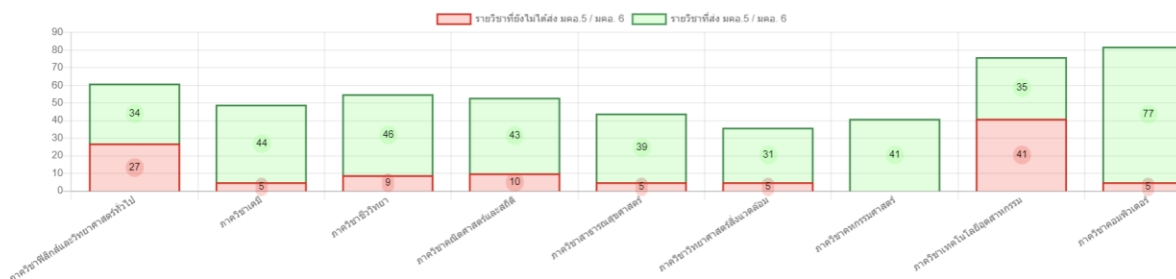

กำลังแสดงข้อมูลภาคการศึกษาที่ 1/2566

ปฏิทินกำหนดการส่ง มคอ.3 - มคอ.6 ปีการศึกษา 2566

ปีการศึกษา	มคอ.3/4 ภาคเรียนที่ 1	มคอ.5/6 ภาคเรียนที่ 1	มคอ.3/4 ภาคเรียนที่ 2	มคอ.5/6 ภาคเรียนที่ 2
2566	18/06/2566	04/12/2566	05/11/2566	22/04/2567

กราฟแสดงข้อมูลการส่ง มคอ.3 / มคอ.4

กราฟแสดงข้อมูลการส่ง มคอ.5 / มคอ.6

ภาคเรียนที่ 2 ปีการศึกษา 2566

มคอ.3/4 กำหนดส่ง 5 พฤศจิกายน 2566 >> ทุกรายวิชาในหลักสูตรมีการส่งเป็นไปตามเวลาที่กำหนด

มคอ.5/6 กำหนดส่ง 22 เมษายน 2567 >> ทุกรายวิชาในหลักสูตรมีการส่งเป็นไปตามเวลาที่กำหนด