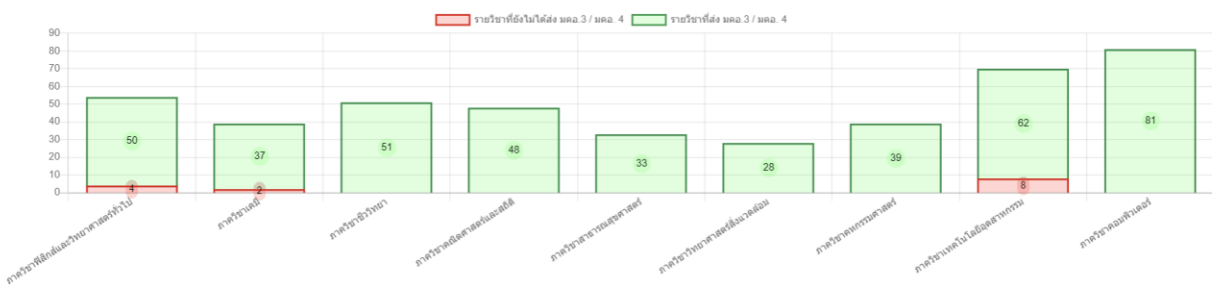

ภาคเรียนที่ 2 ปีการศึกษา 2566

มคอ.3/4 กำหนดส่ง 5 พฤศจิกายน 2566 >> ทุกรายวิชาในหลักสูตรมีการส่งเป็นไปตามเวลาที่กำหนด

มคอ.5/6 กำหนดส่ง 22 เมษายน 2567 >> ทุกรายวิชาในหลักสูตรมีการส่งเป็นไปตามเวลาที่กำหนด

กำลังแสดงข้อมูลภาคการศึกษาที่ 2/2566

ปฏิทินกำหนดการส่ง มคอ.3 - มคอ.6 ปีการศึกษา 2566

ปีการศึกษา	มคอ.3/4 ภาคเรียนที่ 1	มคอ.5/6 ภาคเรียนที่ 1	มคอ.3/4 ภาคเรียนที่ 2	มคอ.5/6 ภาคเรียนที่ 2
2566	18/06/2566	04/12/2566	05/11/2566	22/04/2567

กราฟแสดงข้อมูลการส่ง มคอ.3 / มคอ.4