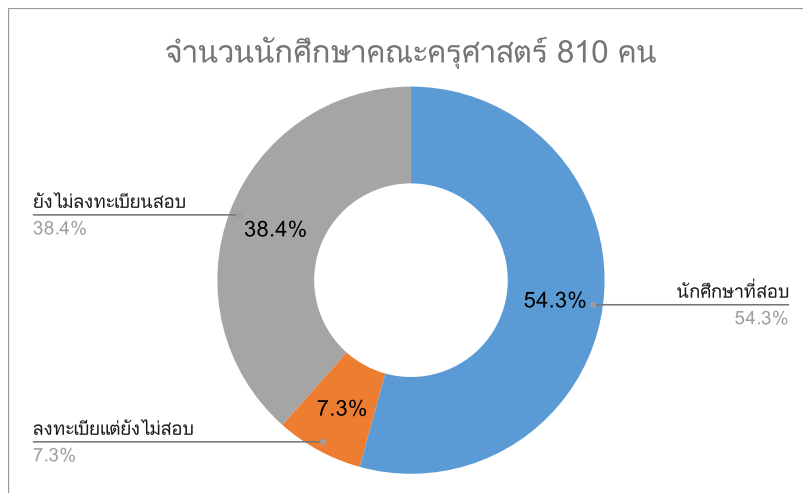

สรุปผลการสอบวัดระดับสมรรถนะด้านดิจิทัล (Digital Literacy) ของนักศึกษาปีสุดท้าย ประจำปีการศึกษา 2564

คณะครุศาสตร์ มหาวิทยาลัยราชภัฏเชียงใหม่

จำนวนนักศึกษาชั้นปีสุดท้าย	810	100%
จำนวนนักศึกษาที่สอบ	439	54.20%
จำนวนนักศึกษาที่ลงทะเบียนแล้วแต่ยังไม่ได้อสอบ	59	7.28%
จำนวนนักศึกษาที่ยังไม่ได้ลงทะเบียนสอบ	311	38.40%
จำนวน นักศึกษาที่สอบผ่าน	422	96.13%
จำนวนนักศึกษาที่ยังไม่สอบผ่าน	17	3.87%