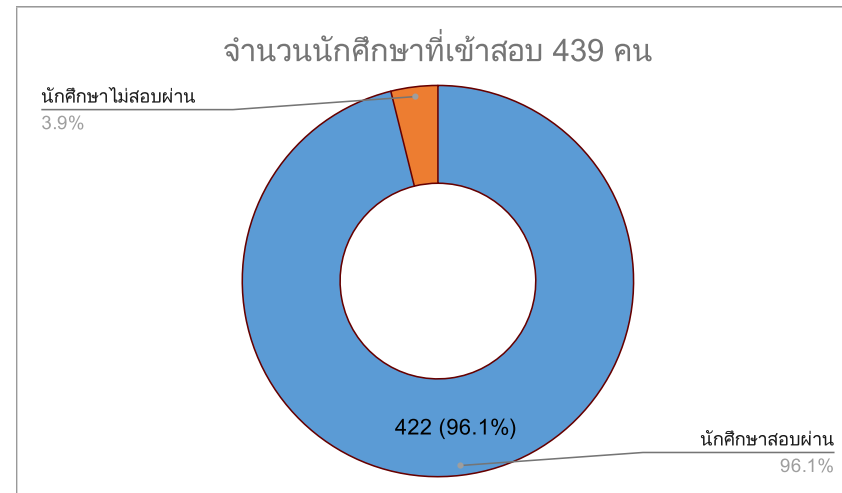

สรุปผลการสอบวัดระดับสมรรถนะด้านดิจิทัล (Digital Literacy) ของนักศึกษาปีสุดท้าย ประจำปีการศึกษา 2564

คณะครุศาสตร์ มหาวิทยาลัยราชภัฏเชียงใหม่

จำนวนนักศึกษาชั้นปีสุดท้าย	810	100%
จำนวนนักศึกษาที่สอบ	439	54.20%
จำนวนนักศึกษาที่ลงทะเบียนแล้วแต่ยังไม่ได้อสอบ	59	7.28%
จำนวนนักศึกษาที่ยังไม่ได้ลงทะเบียนสอบ	311	38.40%
จำนวน นักศึกษาที่สอบผ่าน	422	96.13%
จำนวนนักศึกษาที่ยังไม่สอบผ่าน	17	3.87%