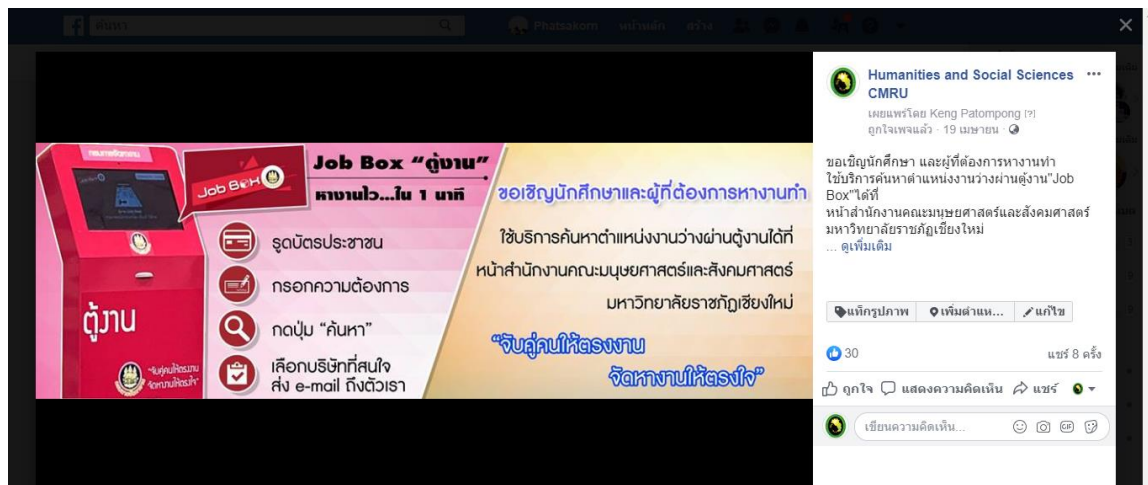

ภาพการประชาสัมพันธ์ผ่าน Facebook คณะมนุษยศาสตร์และสังคมศาสตร์ มหาวิทยาลัยราชภัฏเชียงใหม่

ภาพ ตู้งาน (Job Box) ติดตั้งและบริการหน้าสำนักงานคณบดี คณะมนุษยศาสตร์และสังคมศาสตร์ มหาวิทยาลัยราชภัฏเชียงใหม่