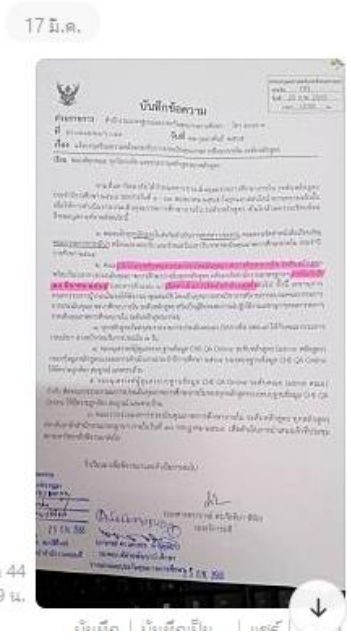

Print Out

ภาพ Line@ งานประกันคุณภาพการศึกษาระดับหลักสูตร วงรอบปีการศึกษา 2564

Print Out

ภาพ Line@ งานประกันคุณภาพการศึกษาระดับหลักสูตร วงรอบปีการศึกษา 2564

QA หลักสูตรวงรอบปี 64 (52)

Copyright © 2012 : Chetiles All rights reserved. 

อ่านแล้ว 45  
12.52 น.

หลักสูตร	เรียนจบแล้ว	Passport with Data QRcode	Passport with Data QRcode
1. ศึกษาศาสตร์บัณฑิต (ค.บ.ค.บ.)	100%	100%	100%
2. ศึกษาศาสตร์บัณฑิต (ค.บ.ค.บ.)	100%	100%	100%
3. ศึกษาศาสตร์บัณฑิต (ค.บ.ค.บ.)	100%	100%	100%
4. ศึกษาศาสตร์บัณฑิต (ค.บ.ค.บ.)	100%	100%	100%
5. ศึกษาศาสตร์บัณฑิต (ค.บ.ค.บ.)	100%	100%	100%
6. ศึกษาศาสตร์บัณฑิต (ค.บ.ค.บ.)	100%	100%	100%
7. ศึกษาศาสตร์บัณฑิต (ค.บ.ค.บ.)	100%	100%	100%
8. ศึกษาศาสตร์บัณฑิต (ค.บ.ค.บ.)	100%	100%	100%
9. ศึกษาศาสตร์บัณฑิต (ค.บ.ค.บ.)	100%	100%	100%
10. ศึกษาศาสตร์บัณฑิต (ค.บ.ค.บ.)	100%	100%	100%
11. ศึกษาศาสตร์บัณฑิต (ค.บ.ค.บ.)	100%	100%	100%
12. ศึกษาศาสตร์บัณฑิต (ค.บ.ค.บ.)	100%	100%	100%
13. ศึกษาศาสตร์บัณฑิต (ค.บ.ค.บ.)	100%	100%	100%
14. ศึกษาศาสตร์บัณฑิต (ค.บ.ค.บ.)	100%	100%	100%
15. ศึกษาศาสตร์บัณฑิต (ค.บ.ค.บ.)	100%	100%	100%
16. ศึกษาศาสตร์บัณฑิต (ค.บ.ค.บ.)	100%	100%	100%
17. ศึกษาศาสตร์บัณฑิต (ค.บ.ค.บ.)	100%	100%	100%
18. ศึกษาศาสตร์บัณฑิต (ค.บ.ค.บ.)	100%	100%	100%
19. ศึกษาศาสตร์บัณฑิต (ค.บ.ค.บ.)	100%	100%	100%
20. ศึกษาศาสตร์บัณฑิต (ค.บ.ค.บ.)	100%	100%	100%