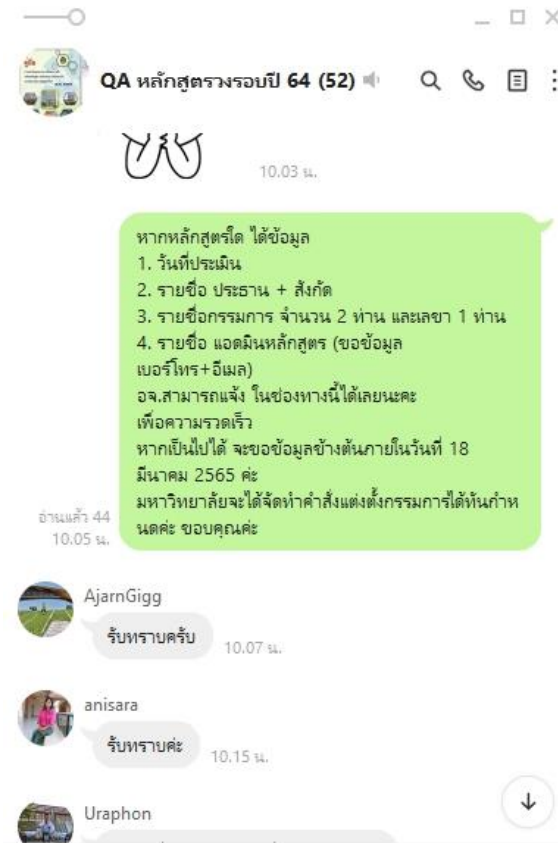

Print Out

ภาพ Line@ งานประกันคุณภาพการศึกษาระดับหลักสูตร วงรอบปีการศึกษา 2564

Print Out

ภาพ Line@ งานประกันคุณภาพการศึกษาระดับหลักสูตร วงรอบปีการศึกษา 2564

QA หลักสูตรวงรอบปี 64 (52)

Copyright © 2012 : Chetiles All rights reserved. 

อ่านแล้ว 45  
12.52 น.

หลักสูตร	เรียนจบแล้ว	Passport with Data QRcode	Passport with Data QRcode
1. ศึกษาศาสตร์บัณฑิต (ค.บ.ค.บ.)	100%	100%	100%
2. ศึกษาศาสตร์บัณฑิต (ค.บ.ค.บ.)	100%	100%	100%
3. ศึกษาศาสตร์บัณฑิต (ค.บ.ค.บ.)	100%	100%	100%
4. ศึกษาศาสตร์บัณฑิต (ค.บ.ค.บ.)	100%	100%	100%
5. ศึกษาศาสตร์บัณฑิต (ค.บ.ค.บ.)	100%	100%	100%
6. ศึกษาศาสตร์บัณฑิต (ค.บ.ค.บ.)	100%	100%	100%
7. ศึกษาศาสตร์บัณฑิต (ค.บ.ค.บ.)	100%	100%	100%
8. ศึกษาศาสตร์บัณฑิต (ค.บ.ค.บ.)	100%	100%	100%
9. ศึกษาศาสตร์บัณฑิต (ค.บ.ค.บ.)	100%	100%	100%
10. ศึกษาศาสตร์บัณฑิต (ค.บ.ค.บ.)	100%	100%	100%
11. ศึกษาศาสตร์บัณฑิต (ค.บ.ค.บ.)	100%	100%	100%
12. ศึกษาศาสตร์บัณฑิต (ค.บ.ค.บ.)	100%	100%	100%
13. ศึกษาศาสตร์บัณฑิต (ค.บ.ค.บ.)	100%	100%	100%
14. ศึกษาศาสตร์บัณฑิต (ค.บ.ค.บ.)	100%	100%	100%
15. ศึกษาศาสตร์บัณฑิต (ค.บ.ค.บ.)	100%	100%	100%
16. ศึกษาศาสตร์บัณฑิต (ค.บ.ค.บ.)	100%	100%	100%
17. ศึกษาศาสตร์บัณฑิต (ค.บ.ค.บ.)	100%	100%	100%
18. ศึกษาศาสตร์บัณฑิต (ค.บ.ค.บ.)	100%	100%	100%
19. ศึกษาศาสตร์บัณฑิต (ค.บ.ค.บ.)	100%	100%	100%
20. ศึกษาศาสตร์บัณฑิต (ค.บ.ค.บ.)	100%	100%	100%