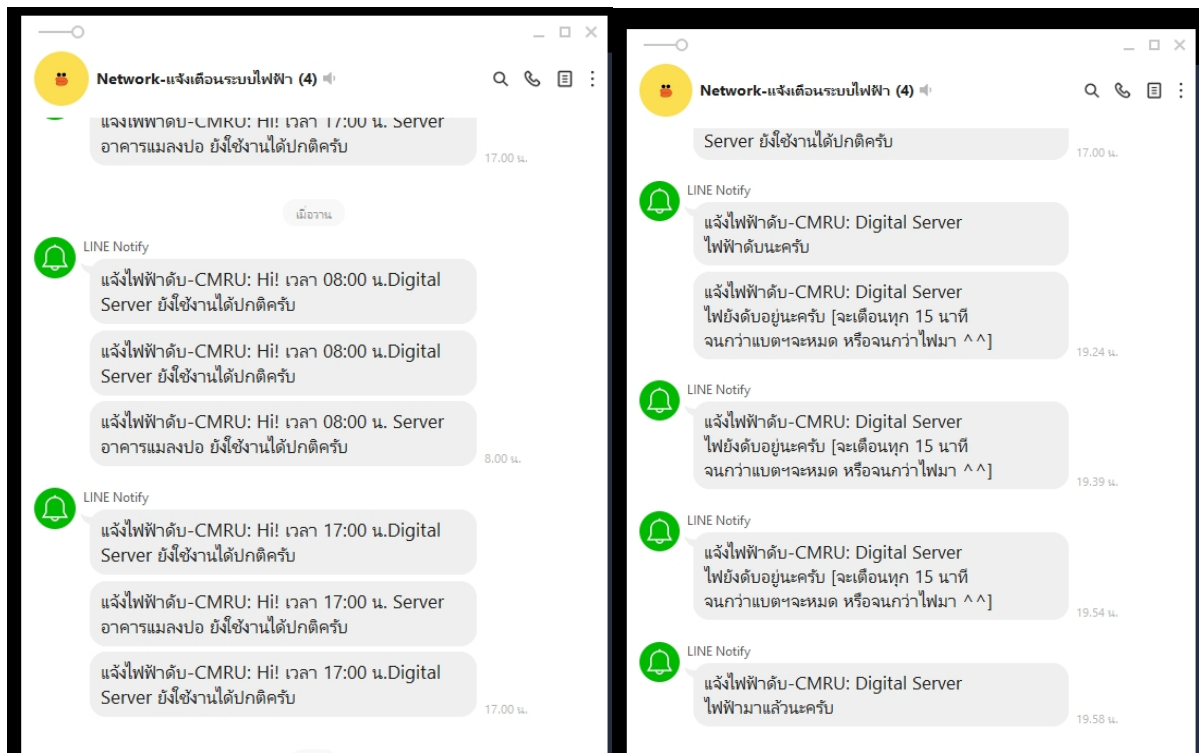

ภาพอุปกรณ์ IoT แจ้งเตือนเมื่อมีเหตุการณ์ไฟดับ ไม่สามารถบริการเครือข่ายอินเทอร์เน็ต

ภาพระบบแจ้งเตือนผ่าน Line ด้วยเทคโนโลยี IoT